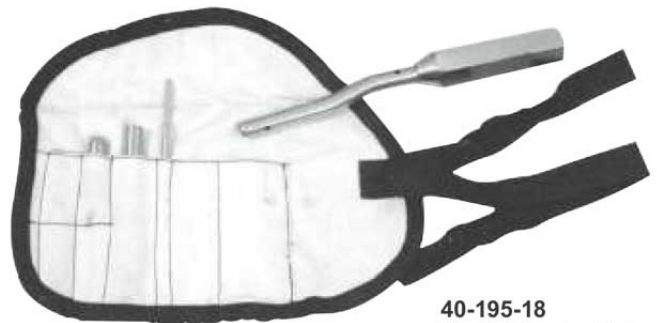

40-195-18
Tooth Elevator Set