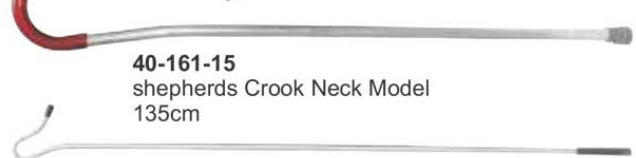

**40-159-15**  
 Crook Head For Leg

**40-160-01**

**40-160-02**

**40-160-03**

**40-160-04**

**40-160-15**  
 Sheep Cuff

**40-161-15**  
 shepherds Crook Neck Model  
 135cm

**40-162-15**  
 shepherds Crook Leg Model  
 95cm