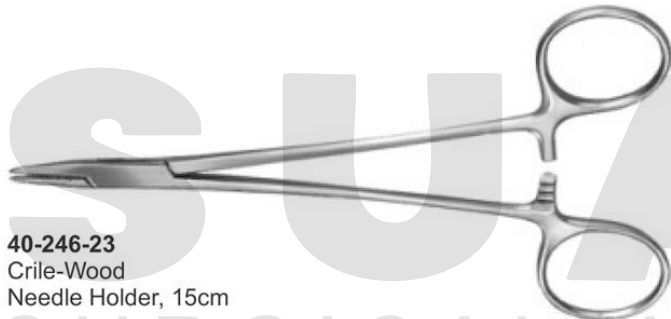

**40-244-23**  
 Baby Tongue Forceps  
 with Rubber Pads

**40-249-23**  
 Halstead Forceps  
 13cm

**40-250-23**  
 Hartmann Forceps, 14cm

**40-245-23**  
 Doyen Intestinal  
 Clamp, 23cm

**40-246-23**  
 Crile-Wood  
 Needle Holder, 15cm